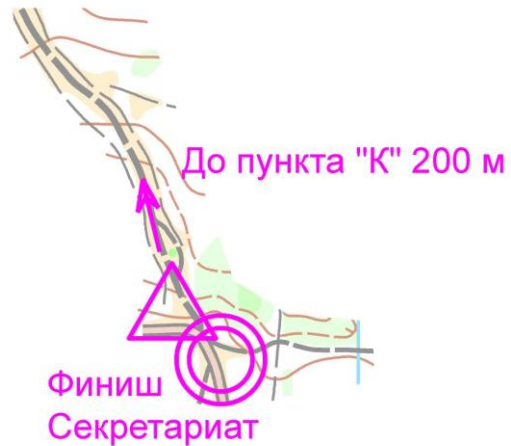

Чемпионат и Первенство г.о. Тольятти («кросс-классика») с. Зеленовка, Ставропольский район

28 октября 2023 г

Старт: интервальный по стартовому протоколу, с 10:00,
Open — старт по готовности, с 10.30 до 11:00

Отметка: SportIdent (очистка на старте)

Техническая информация

Параметры дистанций:

ГРУППЫ	КМ	КП	МАСШТАБ КАРТЫ
М21	8,2	20	1:10000
М18, Ж21, М40	7,4	17	1:10000
Ж18, Ж40, М60	5,2	12	1:7500
М14, МЖК	4,2	15	1:7500
Ж14, Ж60, М70	3,0	12	1:7500
Ж16, Ж50	4,0	15	1:7500
М16, М50	6,0	17	1:7500
М12, Ж12, Ж70	1,5	6	1:7500
М10, Ж10	1,2	5	1:7500
Open	1,2	5	1:7500

Легенды: впечатаны в карту и отдельно на щите информации

Карта: Масштаб 1:7500 и 1:10 000 сечение 2,5 м., А4/80г, файлы для герметизации на старте.

Местность: среднепересеченная с пологими формами рельефа. Почвы песчаные. Проходимость от хорошей до плохой. Сеть дорог развита слабо.